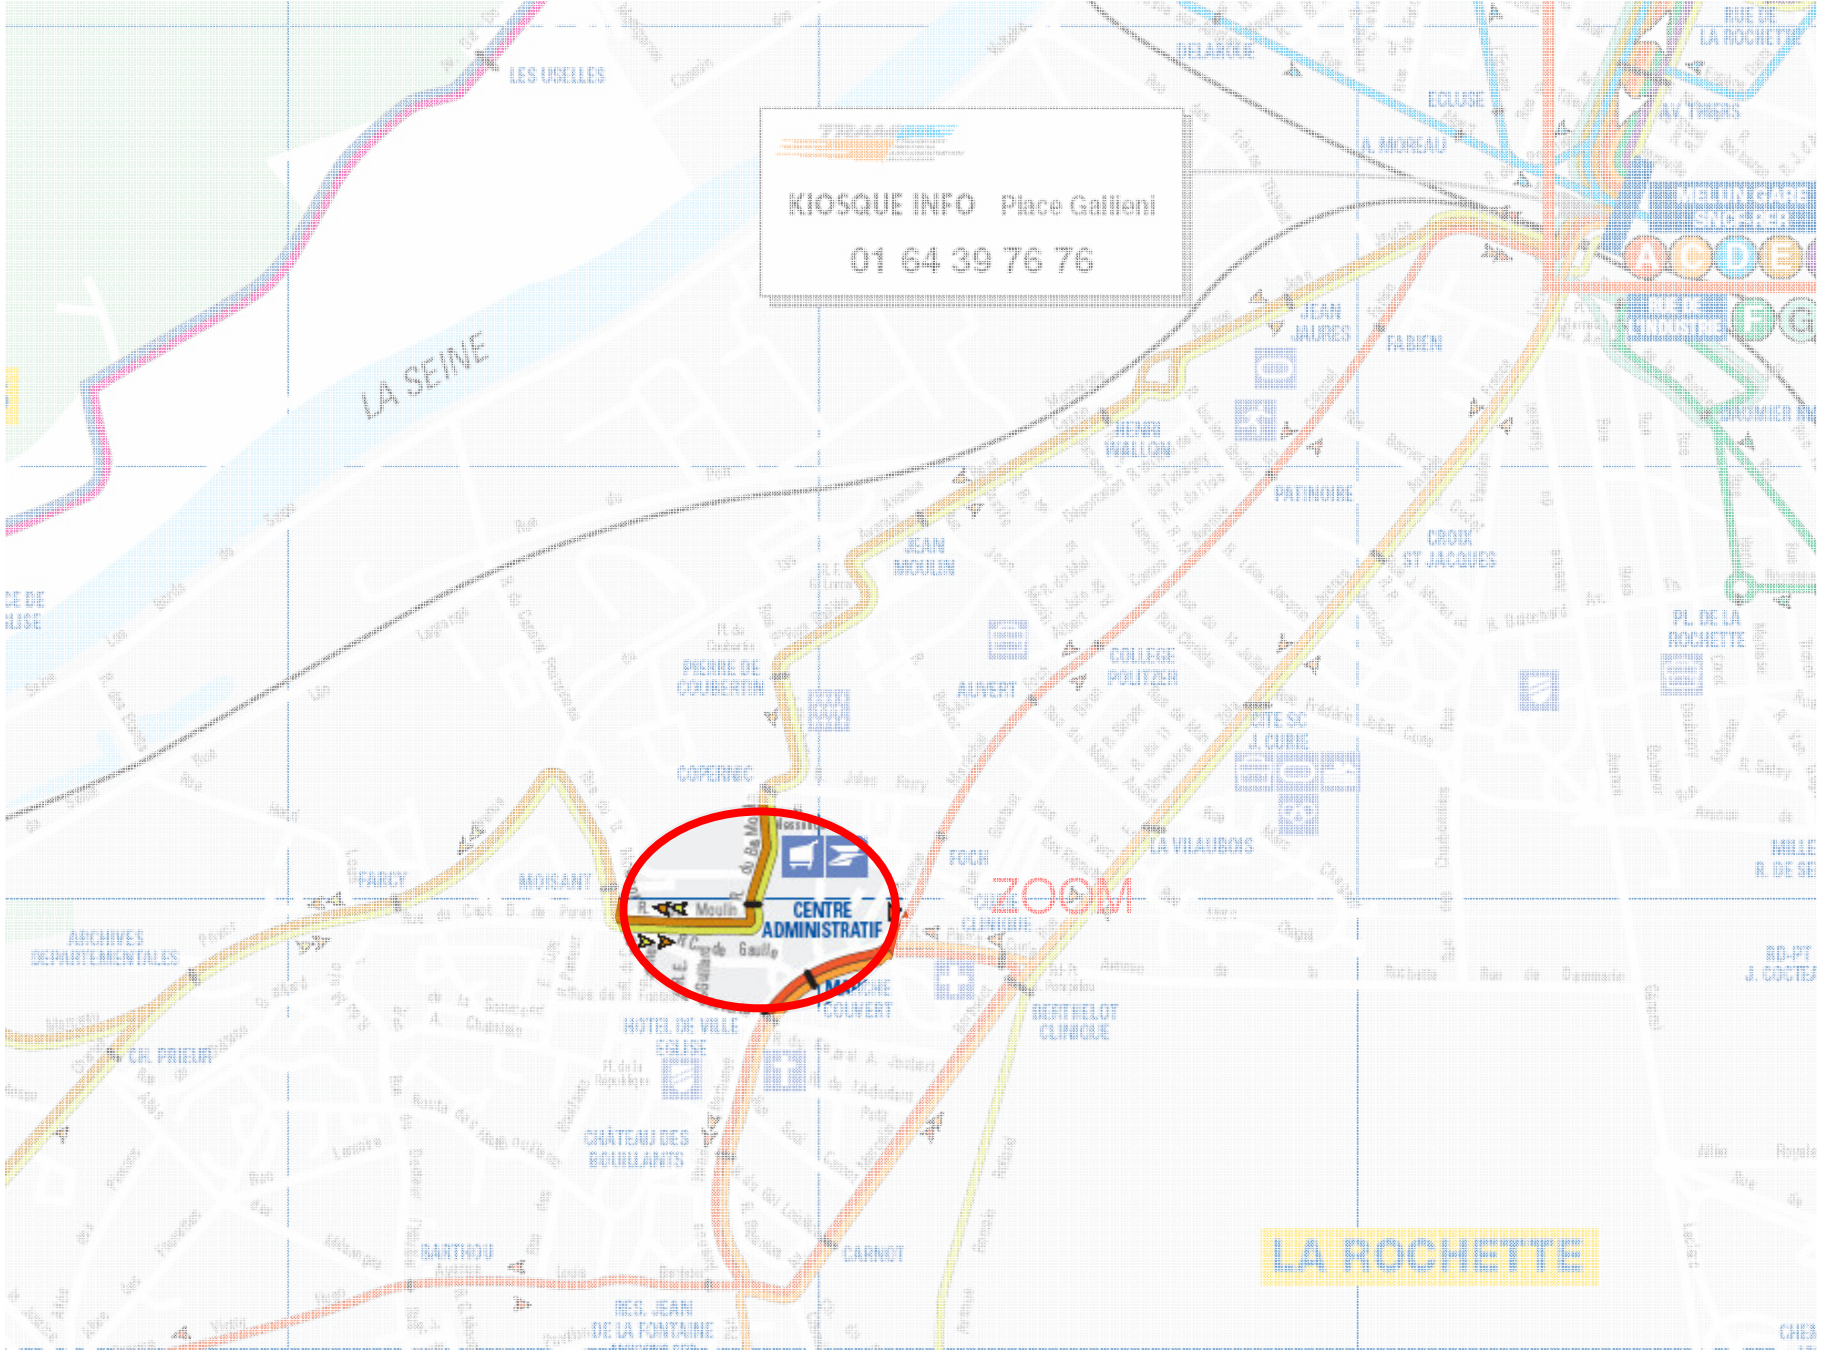

Ancienne position  
d'arrêt

Rue du Bas  
Moulin

Position de  
l'arrêt  
provisoire

Rue du  
Moulin

E, M, H

**TRANSPORTEUR**  
**KIOSQUE INFO Place Gallieni**  
**01 64 39 76 76**

**LA ROCHELETTE**